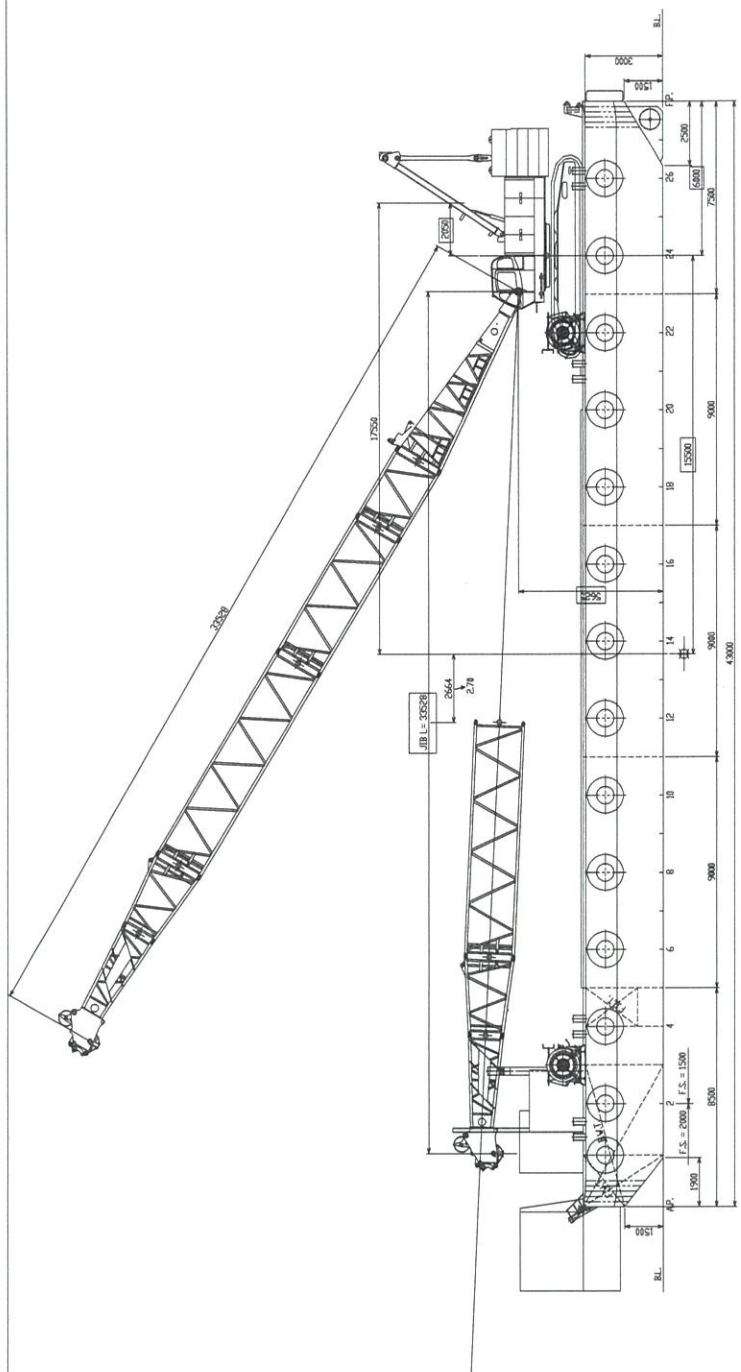

PRINCIPAL DIMENSIONS

LENGTH (O.A.)	43.00 M
BREADTH	17.00 M
DEPTH	3.00 M
塔機クローワーレーン 機種名	: 7120-1F (コベルコクレーン製)

一般配置図

船主	台内工業 (株) 殿
船名	第七たかし
S.N.O.	801
7120-1F クローワーレーン 塔機台船	
rev.5	
 淡路共同造船株式会社 兵庫県洲本市田島町東2-4-33 TEL. 0799) 24-1351 (代) FAX. 0799) 24-1352 AWAJI KYOKAI ZOSEN CO., LTD. 淡路共同造船株式会社	
出	横谷 T.Y
縮	1 / 100
作図年月	R 5年6月7日
出図年月	