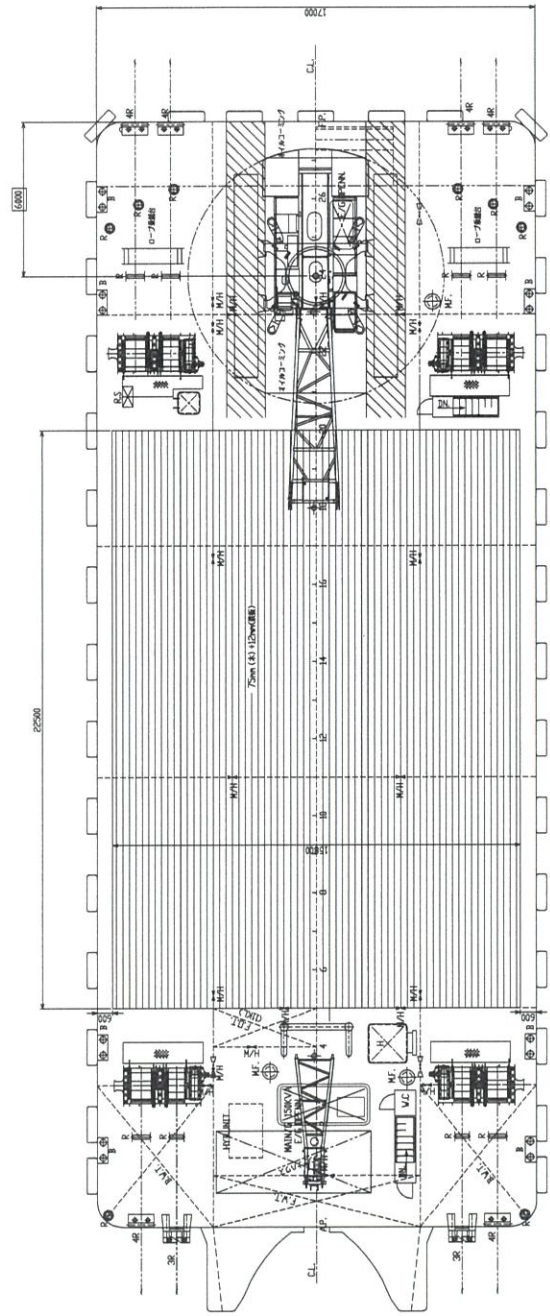

PRINCIPAL DIMENSIONS

LENGTH (O.A.)	43.00 M
BREADTH	17.00 M
DEPTH	3.00 M
塔機クローワーレーン 機種名	: 7120-1F (コベルコクレーン製)

一般配置図

船主	台内工業 (株) 殿
船名	第七たかし
S.N.O.	801
7120-1F クローワーレーン 塔機台船	
rev.5	
 淡路共同造船株式会社 兵庫県洲本市田島町東2-4-33 TEL. 0799) 24-1351 (代) FAX. 0799) 24-1352 AWAJI KYOKAI ZOSEN CO., LTD. 淡路共同造船株式会社	
出	横谷 T.Y
縮	1 / 100
作図年月	R 5年6月7日
出図年月	